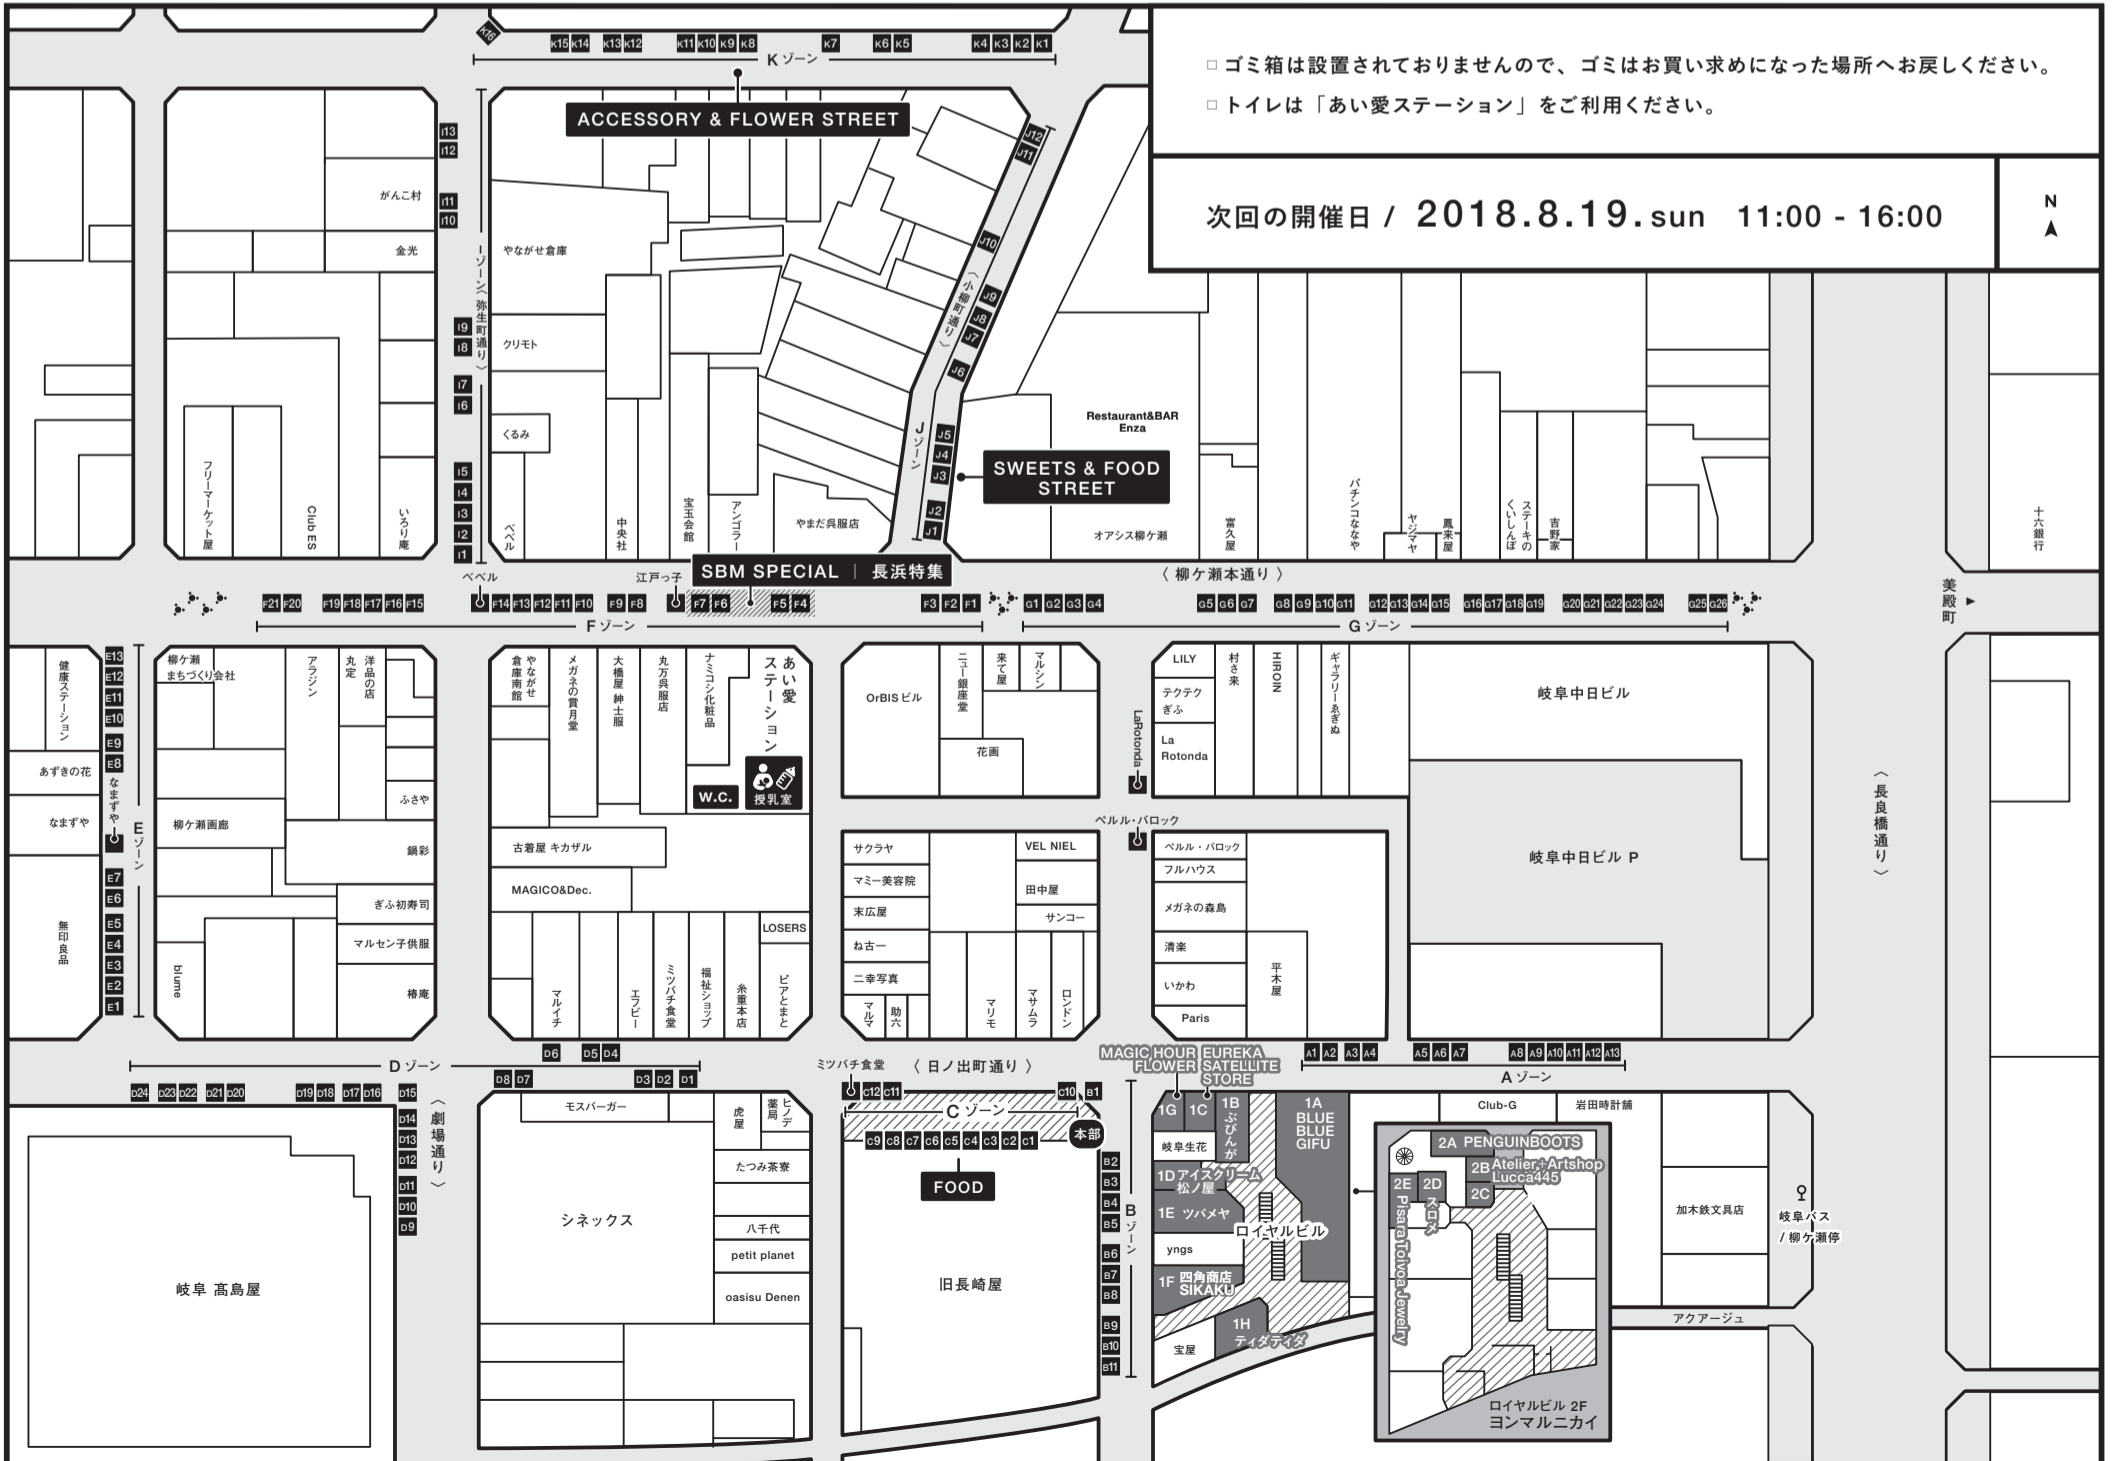

Royal40

Table listing various stalls and their locations: 1A_ BLUE BLUE GIFU, 1B_ 柳ヶ瀬 ぶびんが, 1C_ EUREKA SATELLITE STORE, 1D_ 松ノ屋, 1E_ ツバメヤ, 1F_ 四角商店 SIKAKU, 1G_ MAGIC HOUR FLOWER, 1H_ ティダティダ, 2A_ PENGUINBOOTS, 2B_ Atelier+Artshop Lucca445, 2C_ coming soon, 2D_ スロメ, 2E_ Pisara Toivoa Jewelry, and ロイヤル 40.

□ ゴミ箱は設置されておりませんので、ゴミはお買い求めになった場所へお戻しください。
□ トイレは「あい愛ステーション」をご利用ください。
次回の開催日 / 2018.8.19.sun 11:00 - 16:00